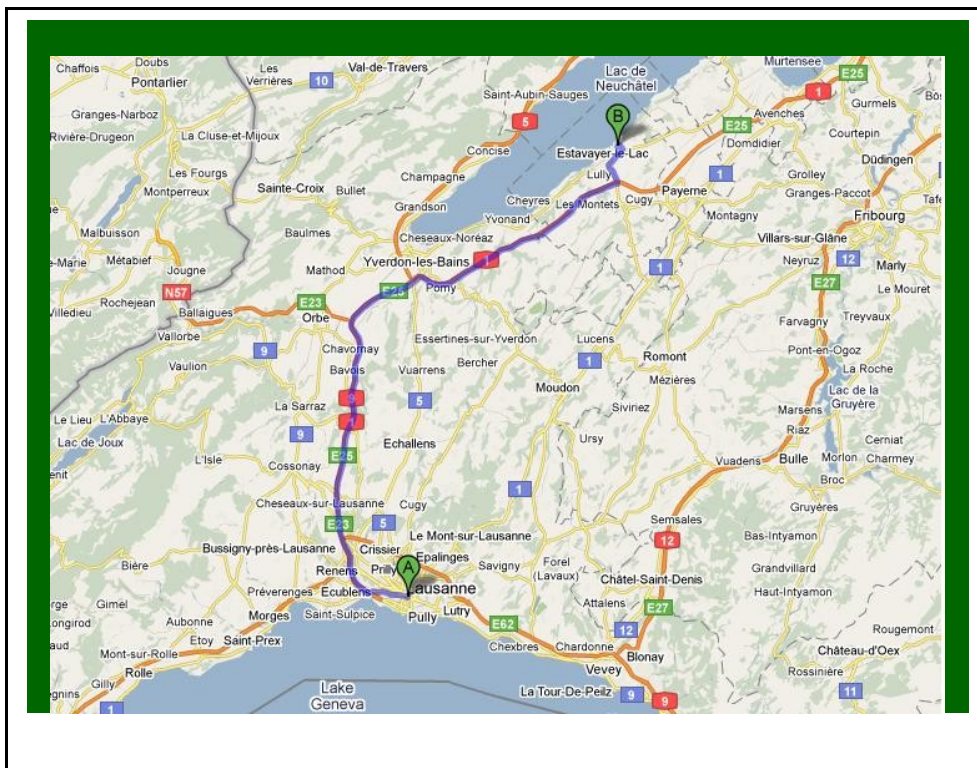

***Bon appétit et Joyeuses Fêtes !
Le comité de l'AQS***

Comment venir

Par la route

De Lausanne prendre l'autoroute A1, direction Yverdon, puis Bern, prendre la sortie Estavayer-le-Lac. Suivre les indications Estavayer-le-Lac et au cinquième giratoire suivre les indications La Corbière (c'est aussi la direction Grandcour). Faire environ 1 km, prendre la pré-sélection et tourner à gauche. Suivre les indications Centre de Santé la Corbière, il faut faire environ 1,5 km pour arriver au stationnement mis à votre disposition. L'entrée de la Salle se fera par la porte sur le côté et non par l'entrée principale. D'Estavayer-le-Lac, des panneaux de signalisation AQS vous aideront à arriver à destination.